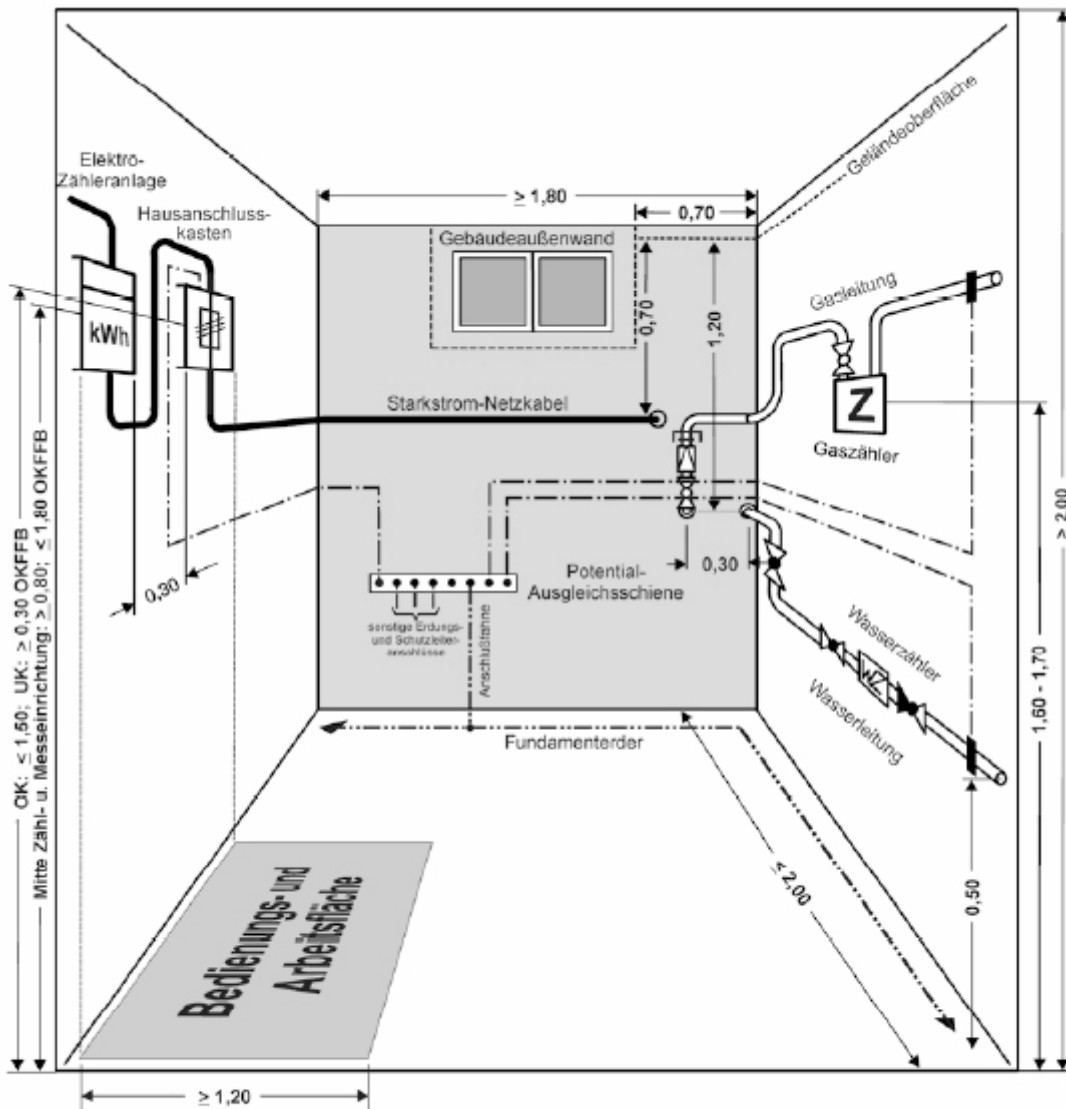

Hausanschlussraum nach DIN 18012

Alle Maße sind **Mindestmaße** in Meter!

ze.31.11	Datum	Name
bearbeitet	29.10.2001	P. Neuburg
gezeichnet	29.10.2001	P. Neuburg
geändert		
gesehen		
Maßstab		

BonnNetz
Ein Unternehmen der Stadtwerke Bonn

Hausanschlussraum
nach DIN 18 012